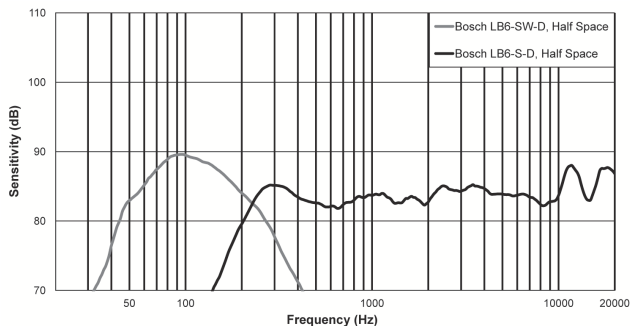

Техническое описание

Частотная характеристика (-10 дБ):	42–300 Гц¹
Коммутируемая мощность:	200 Вт²
Чувствительность:	88 дБ¹
Сопротивление:	двойной 8 Ом / моно 4 Ом
Максимальный УЗД:	114 дБ¹
Голосовое покрытие (Г х В):	Всенаправленный
Покрытие музыкальной программы (Г х В):	Всенаправленный
Преобразователь:	200 мм
Диапазон регулировки кронштейнов (Г х В):	Фиксированный
Разъемы:	Phoenix (2-контактный)
Корпус:	Дерево (МДФ)
Ответвления трансформатора:	100 Вт, 50 Вт, 25 Вт, 12,5 Вт
Размеры (В х Ш х Г):	400 мм х 400 мм х 230 мм
Вес нетто:	12,05 кг
Транспортный вес:	13,88 кг
Аксессуары в комплекте:	настенный кронштейн; шестигранный ключ

¹Полупространство (монтаж на стену).

²Длительный программный режим, на 3 дБ больше, чем при непрерывном розовом шуме.

Частотная характеристика:

Представлен (кем/чем):

Russia:
Robert Bosch OOO
Security Systems
13/5, Akad. Korolyova str.
129515 Moscow, Russia
Phone: +7 495 937 5361
Fax: +7 495 937 5363
Info.bss@ru.bosch.com
ru.securitysystems@bosch.com
www.bosch.ru